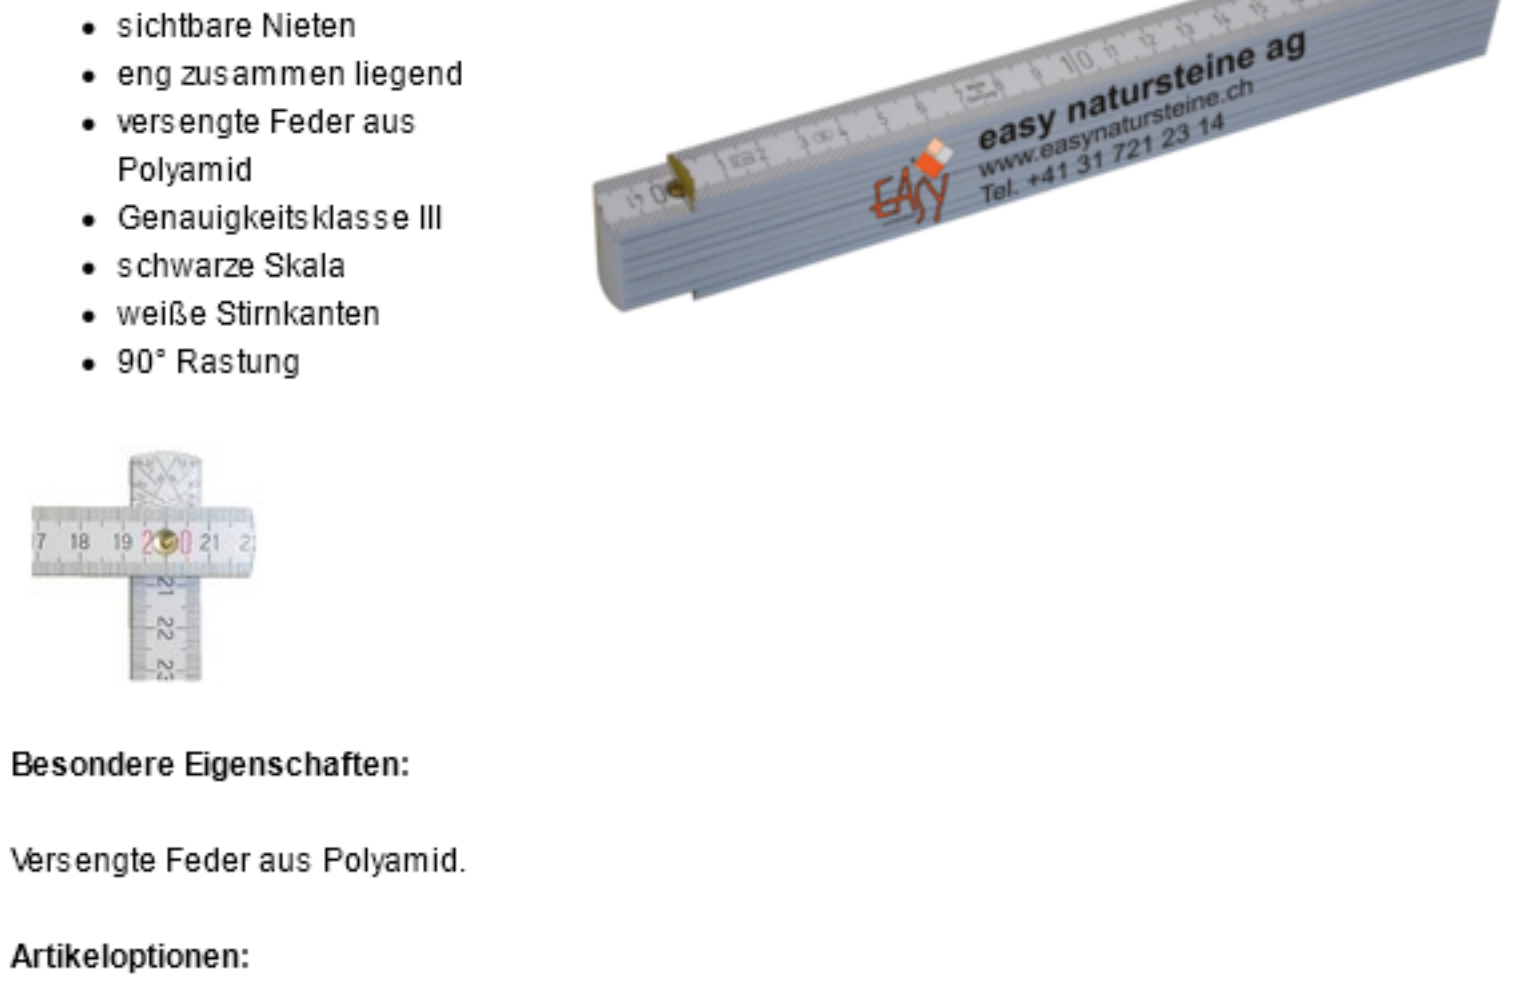

Lieferbar in den Farben:

	Weiß
	Weiß /Gelbe Dezimalfelder
	Natur
	Schwarz
	Gelb Dunkel ähnlich: RAL 1021/1023
	Rot ähnlich: RAL 2002
	Blau hell ähnlich: RAL 5012
	Blau dunkel ähnlich: HKS 44
	Grün ähnlich: HKS 66
	Orange ähnlich: RAL 2004

Verpackungseinheit: zu je 10 Stück in Schrumpffolie. 200 Stück in Umverpackung.
Gewicht ca. 24 kg

Der FARBIGE

Artikel Nr. 30J

farbenfroh messen!

Besondere Eigenschaften:

Versengte Feder aus Polyamid.

Artikeloptionen:

Seitenflächendruck (Druckfläche 180 x 28 mm)
Druckfläche im Foto-Digitaldruck (237 x 34,5 mm)

Lieferbar in den Farben:

	Weiß
	Weiß /Gelbe Dezimalfelder
	Natur
	Schwarz
	Gelb Dunkel ähnlich: RAL 1021/1023
	Rot ähnlich: RAL 2002
	Blau hell ähnlich: RAL 5012
	Blau dunkel ähnlich: HKS 44
	Grün ähnlich: HKS 66
	Orange ähnlich: RAL 2004

Sonderfarben auf Anfrage

Verpackungseinheit: zu je 10 Stück in Schrumpffolie. 200 Stück in Umverpackung.
Gewicht ca. 24 kg

Artikel Nr. 30B + 90° Rastung

- 2m / 10 Glieder
- Buchenholz
- sichtbare Nieten
- eng zusammen liegend
- versengte Feder aus Polyamid
- Genauigkeitsklasse III
- schwarze Skala
- weiße Stirnkanten
- 90° Rastung

Besondere Eigenschaften:

Versengte Feder aus Polyamid.

Artikeloptionen:

Seitenflächendruck (Druckfläche 180 x 28 mm)
Druckfläche im Foto-Digitaldruck (237 x 34,5 mm)

Lieferbar in den Farben:

	weiß
	weiß /gelbe Dezimalfelder
	natur
	schwarz
	gelb dunkel
	rot
	blau hell
	blau dunkel
	grün
	orange

Sonderfarben auf Anfrage

Verpackungseinheit: zu je 10 Stück in Schrumpffolie. 200 Stück in Umverpackung.
Gewicht ca. 24 kg