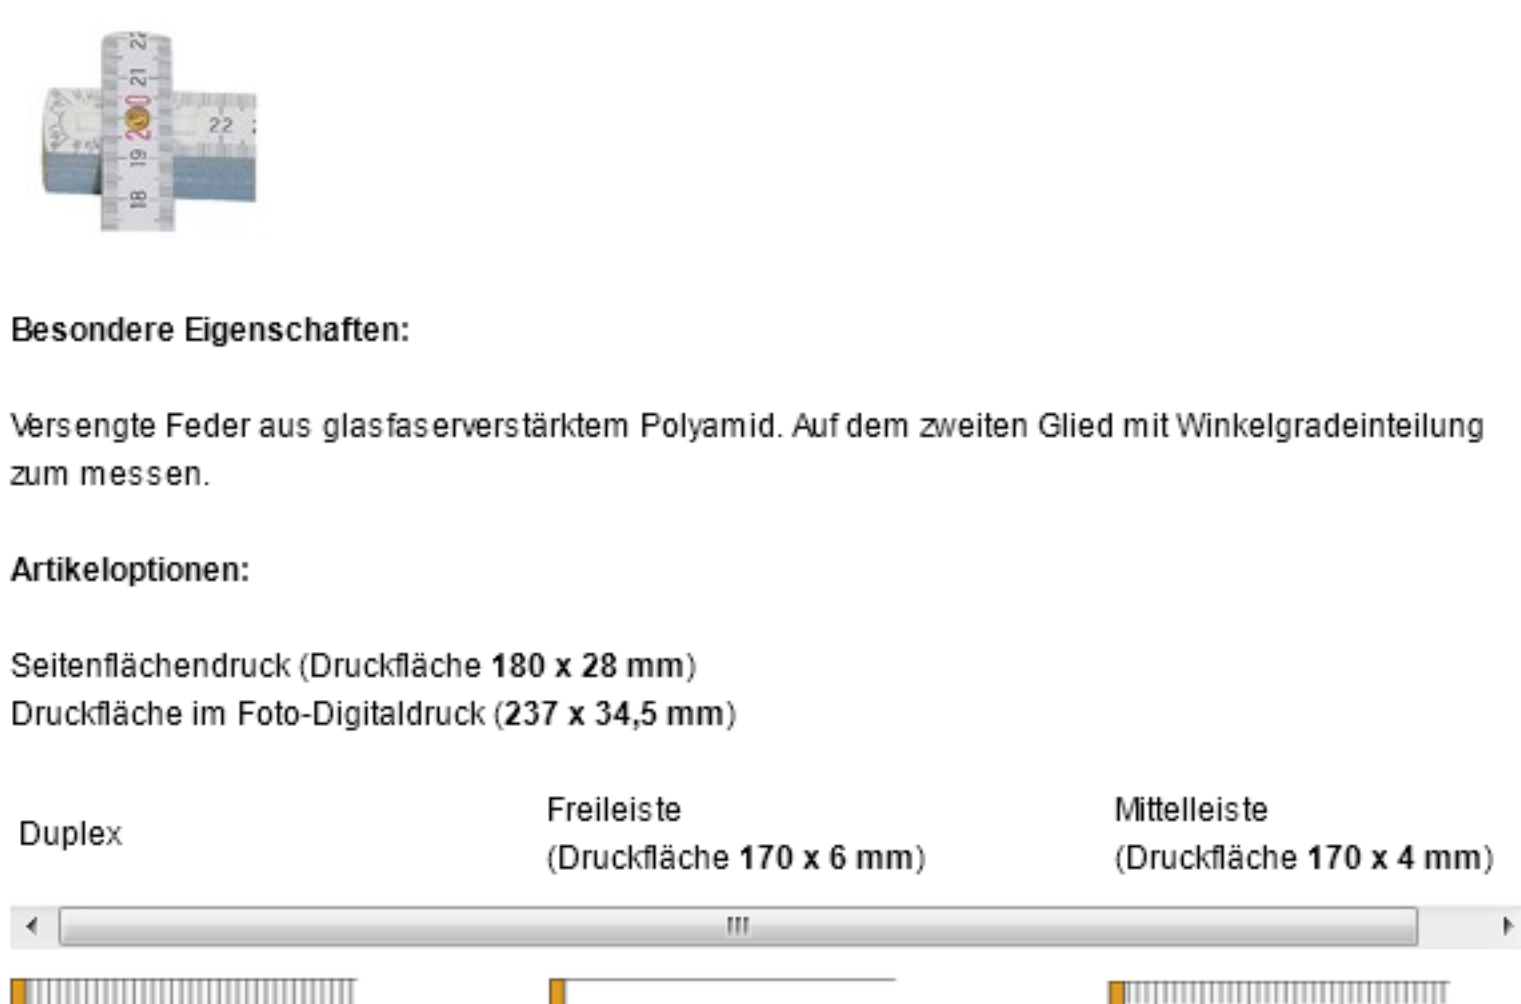

Lieferbar in den Farben:

	Weiß
	Weiß /Gelbe Dezimalfelder
	Natur
	Gelb Dunkel ähnlich: RAL 1021

Verpackungseinheit: zu je 10 Stück in Schrumpffolie. 200 Stück in Umverpackung.
Gewicht ca. 24 kg

Der ELEGANTE

Artikel Nr. 30

Eleganz auf höchstem Niveau

- 2m / 10 Glieder
- Buchenholz
- silberfarbene Nieten
- Endkappen
- eng zusammen liegend
- versengte Feder aus Polyamid
- Genauigkeitsklasse III
- schwarze Skala
- rote Zehnerzahlen
- rote Stirnkanten

Besondere Eigenschaften:

Versengte Feder aus glasfaserverstärktem Polyamid.

Artikeloptionen: