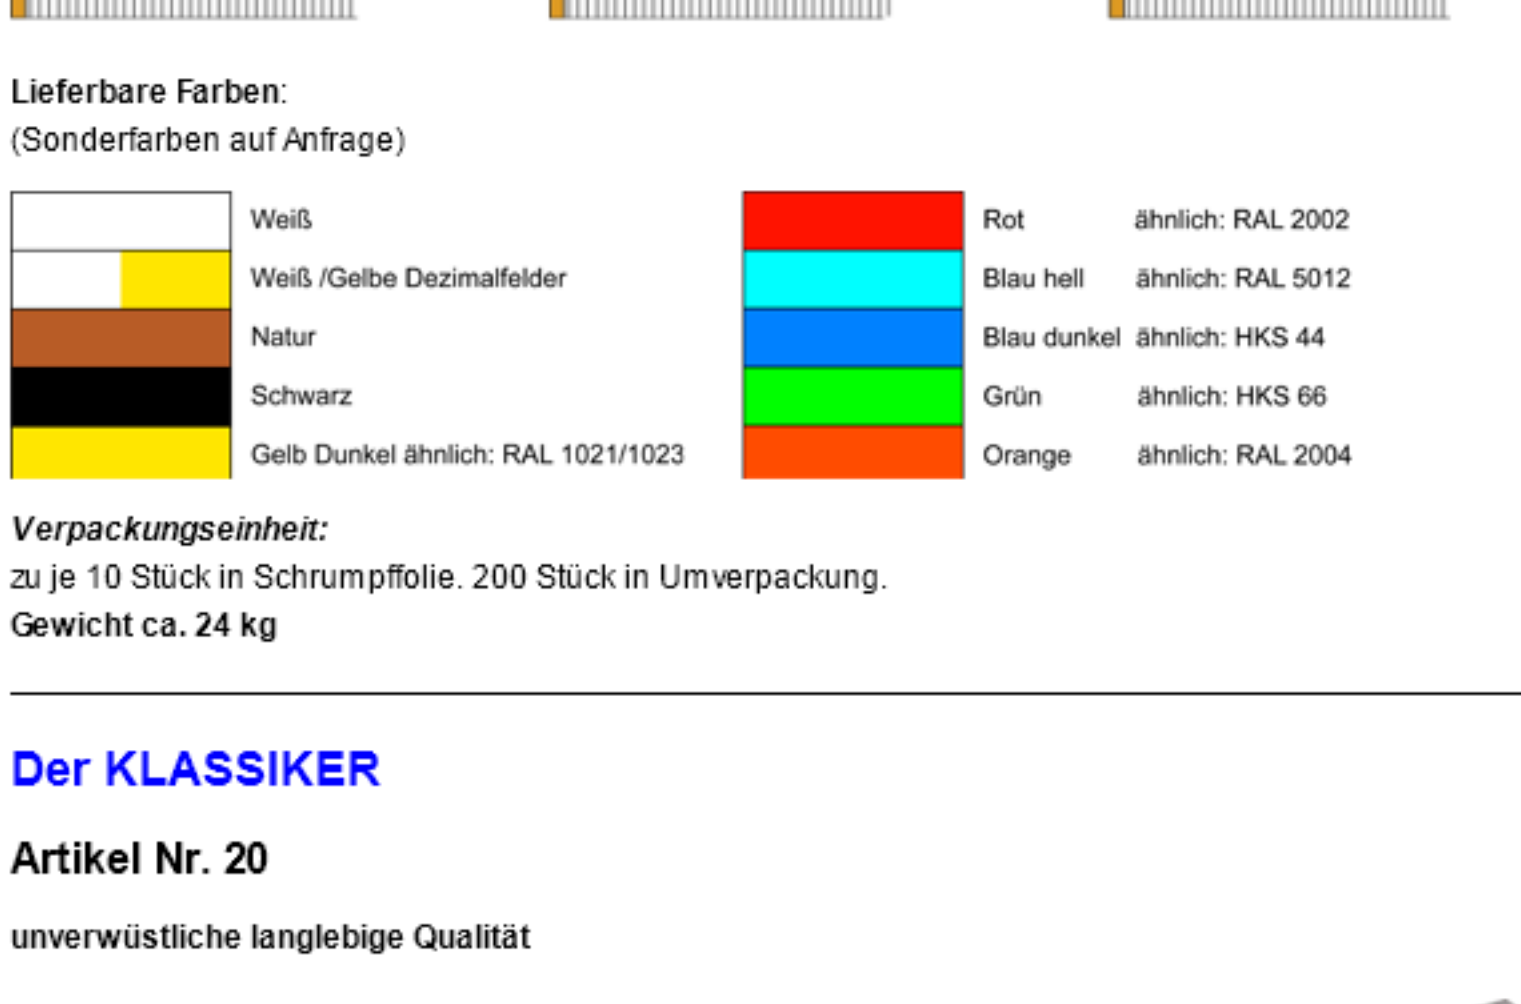

Gliedermaßstäbe aus Holz

Unsere Gliedermaßstäbe werden aus Buchenholz hergestelt. Hier finden Sie einen Auszug unserer Modelle:

Der ROBUSTE

Artikel Nr. 10

Qualität zum kleinen Preis

- 2m / 10 Glieder
- Buchenholz
- sichtbare Nieten
- vermessingte Beschläge
- roten Zehnerzahlen
- Genauigkeitsklasse III
- Winkelgradeinteilung auf dem ersten Messingbeschlag

Artikeloptionen:

Seitenflächendruck (Druckfläche 135 x 28 mm)

Lieferbare Farben:

(Sonderfarben auf Anfrage)

	Weiß		Rot	ähnlich: RAL 2002
	Weiß /Gelbe Dezimalfelder		Blau hell	ähnlich: RAL 5012
	Natur		Blau dunkel	ähnlich: HKS 44
	Schwarz		Grün	ähnlich: HKS 66
	Gelb Dunkel ähnlich: RAL 1021/1023		Orange	ähnlich: RAL 2004

Verpackungseinheit: zu je 10 Stück in Schrumpffolie. 200 Stück in Umverpackung.
Gewicht ca. 24 kg

Der KLASSIKER

Artikel Nr. 20

unverwüstliche langlebige Qualität

- 2m / 10 Glieder
- Buchenholz
- verdeckte Nieten
- vermessingte Beschläge
- eingebaute Stahlfeder
- Genauigkeitsklasse III
- besonders leuchtgehende Feder
- Speziallackierung

Artikeloptionen:

Seitenflächendruck (Druckfläche 135 x 28 mm)