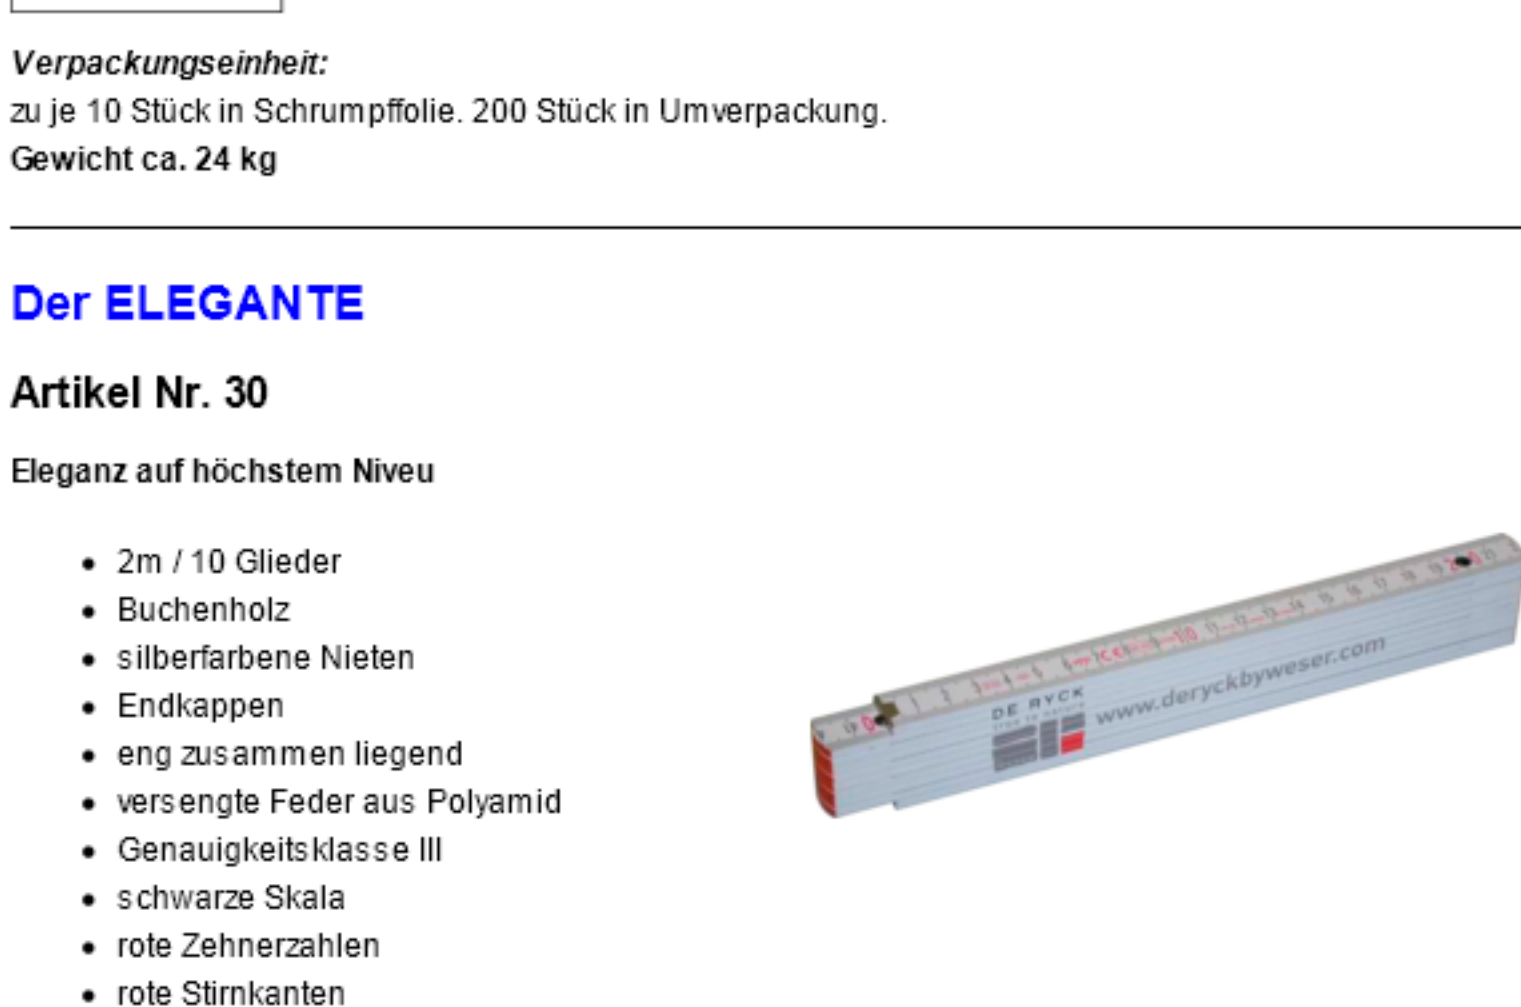

Lieferbare Farben:

	Weiß
	Weiß /Gelbe Dezimalfelder
	Natur
	Gelb Dunkel ähnlich: RAL 1021
	Orange ähnlich: RAL 2004

Verpackungseinheit: zu je 10 Stück in Schrumpffolie. 200 Stück in Umverpackung.
Gewicht ca. 24 kg

Der EXKLUSIVE

Artikel Nr. 30A + 90° Rastung

der Exklusive mit besonderem KNICK

- 2m / 10 Glieder
- Buchenholz
- sichtbare Nieten
- eng zusammen liegend
- versengte Feder aus gehärtetem Federstahl
- Genauigkeitsklasse III
- schwarze Skala
- eine gerade Anreißlinie kann mit dem Maßstab gleich durchgezogen werden
- zusätzliche 90° Rastung

Besondere Eigenschaften:

Einrastung bei 90°

Artikeloptionen: